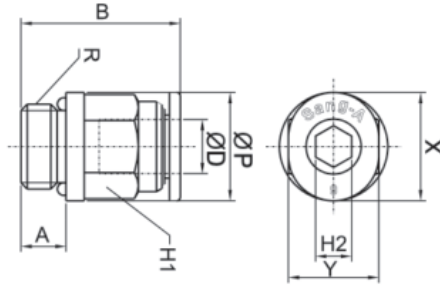

## SANG-A PC-C(G) Serisi Mini Rekor Bağlantılar

Male Straight

### Boyutlar

MODEL [ØD-T] Tube: (Metric) - Thread: (G)

MODEL	ØD	R	C	B	ØP	H	A	Y	Orifice (Ømm)	W.G(g)	Q'ty/ in box
PC 04G-01C	4	G1/8	11.5	15.2	12	10	5	8	3	6.3	100
PC 06G-01C	6	G1/8	12.5	17.5	12	10	5	10	4	5.5	100