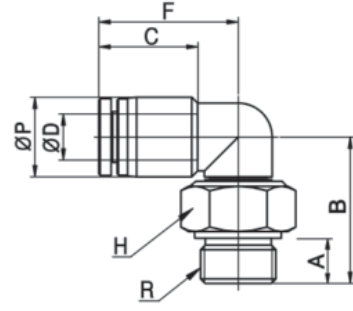

## SANG-A NRL-G Serisi Rulmanlı Düz Rekor

Elbow

### Boyutlar

MODEL [ØD-T] Tube: (Metric) - Thread: (G)

MODEL	ØD	R	F	ØP	C	A	B	H	RPM	Orifice (mm)	W.G(g)	Q'ty/ inbox
NRL 04-G01	4	G1/8	20.2	10.4	16	6	22	14	500	3	12.3	100
NRL 06-G01	6	G1/8	22.9	12.4	17	6	26.2	14	500	4	17.6	50
NRL 06-G02	6	G1/4	22.9	12.4	17	8	26.2	17	500	4	22.2	50
NRL 08-G01	8	G1/8	25.9	14.4	18.5	8	30.6	17	400	6	29	50
NRL 08-G02	8	G1/4	25.9	14.4	18.5	8	32.6	17	400	6	31.7	50
NRL 08-G03	8	G3/8	25.9	14.4	18.5	10	34.6	21	400	6	40.8	50
NRL 10-G03	10	G3/8	29.8	17.6	21	10	33.3	22	300	7.5	62.9	25
NRL 10-G04	10	G1/2	29.8	17.6	21	12	34.8	24	300	7.5	73.1	25
NRL 12-G03	12	G3/8	32.7	21	22.5	10	40.5	24	250	9	81	25
NRL 12-G04	12	G1/2	32.7	21	22.5	10	37.5	24	250	9	87.6	25