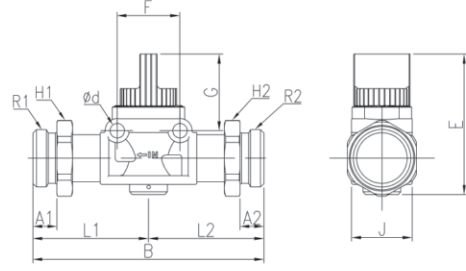

## SANG-A GHVSS-G Serisi Dişli Bağlantılı Mini Vana

Nipple

### Boyutlar

MODEL [ØD-T] Tube: (Metric) - Thread: (G)

MODEL	A1	A2	L1	L2	B	E	J	F	H1	H2	R1	R2	Ød	G	W.G(g)	Q'ty/ inbox
GHVSS G01-G01	5.3	5.3	31.3	31.3	62.6	40.7	17.56	18.2	13	13	G1/8	G1/8	4.2	22.2	29.8	25
GHVSS G02-G01	6	5.3	32.5	31.3	63.8	40.7	17.6	18.2	16	13	G1/4	G1/8	4.2	22.2	34.1	25
GHVSS G02-G02	6	6	32.5	32.5	65	40.7	17.6	18.2	16	16	G1/4	G1/4	4.2	22.2	38.4	25
GHVSS G03-G02	7	6	37.5	39	76.5	40.9	21.2	24	20	16	G3/8	G1/4	4.2	20.1	60	20
GHVSS G03-G03	7	7	37.5	37.5	75	40.9	21.2	24	20	20	G3/8	G3/8	4.2	20.1	60.7	20
GHVSS G04-G03	8.5	7	39	37.5	76.5	40.9	21.2	24	24	20	G1/2	G3/8	4.2	20.1	74.1	20
GHVSS G04-G04	8.5	8.5	39	39	78	40.9	21.2	24	24	24	G1/2	G1/2	4.2	20.1	87.5	20