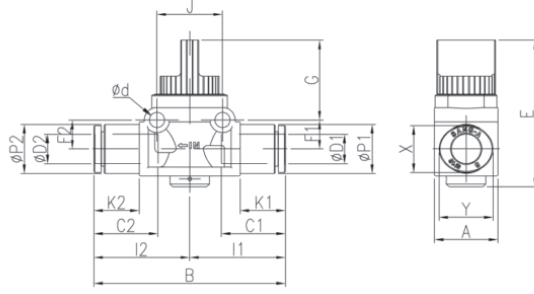

SANG-A GHVFF Serisi Hortum Girişli Mini Vana

Union Straight

Boyutlar

MODEL [ØD-T] Tube: (Metric) - Thread: (R)

MODEL	ØD1	ØD2	ØP1	ØP2	A	B	C1	C2	E	F1	F2	G	11	12	J	K1	K2	Ød	X	Y	W.G (g)	Q'ty/ inbox
GHVFF 04-04	4	4	9	9	17.6	43.2	14.5	14.5	40.7	10.3	5.7	22.2	21.6	21.6	18.2	7.6	7.6	4.2	8.6	10.8	14	25
GHVFF 06-06	6	6	11.2	11.2	17.6	48.9	15.5	15.5	40.7	8	8	22.2	24.5	24.5	18.2	10.5	10.5	4.2	11	13	15.6	25
GHVFF 08-08	8	8	13.6	13.6	17.6	53.2	17.8	17.8	40.7	8	8	22.2	26.6	26.6	18.2	12.6	12.6	4.2	13	15	17.6	25
GHVFF 10-10	10	10	16.3	16.3	21.2	61	19.4	19.4	40.9	10.1	10.1	20.1	30.5	30.5	24	13.5	13.5	4.2	16	18.5	26.5	20
GHVFF 12-12	12	12	19.7	19.7	21.2	66.8	22.4	22.4	40.9	10.1	10.1	20.1	33.4	33.4	24	16.4	16.4	4.2	19.5	22.5	33	16