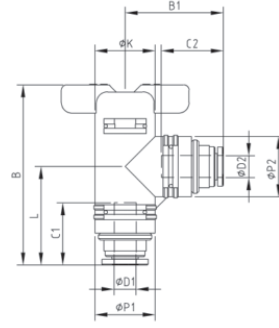

SANG-A GBUL Serisi Pnömatik Hava Tabancası Kısa / Uzun

Union Elbow

Boyutlar

MODEL [ØD-T] Tube: (Metric) - Thread: (R)

(mm)

MODEL	ØD1	ØD2	C1	C2	ØP1	ØP2	ØK	B	L	W.G(g)	Q'ty/ inbox
GBUL 20-0606	6	6	17	17	17	17	17	50.7	27.7	19.2	25
GBUL 20-0808	8	8	18.5	18.5	17	17	17	51.85	28.55	20	25
GBUL 60-1010	10	10	21	21	24	24	24	66.1	38.1	46	12
GBUL 60-1010	12	12	22	22	24	24	24	69.0	41.0	51	12