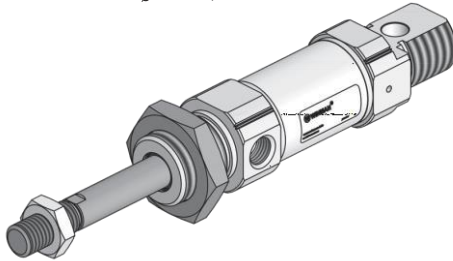

Arkadan Yaylı Silindirler / Rear Spring Cylinders

WSSC.M.YY.025.0050.RY
Ø Strok / Stroke

50 mm kurs üzeri için bilgi alınız.
Contact us above 50 mm stroke