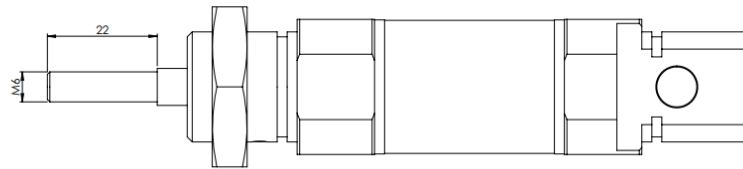

WSSC 025 - Serisi ISO 6432 Silindirler / WSSC 025 - Series ISO 6432 Cylinders

Özellikler / Specification

Piston Çapı / Bore Size	25
Çalışma Tipi / Acting Type	Hava (40µm filtrelenmiş) / Air (40µm filtered)
Akışkan / Fluid	Çift Etkili / Double Acting
Çalışma Basıncı / Op. Pressure	< 10 Bar
Sıcaklık / Temperature	0 ~ +80 °C
Manyetik / Magnetic	Opsiyonel / Optional
Yastıklama Tipi / Cush. Type	Ayarlı Yast. / Adjustable Cush.
Hız / Speed Range	< 800 mm/s
Sensör / Sensör Switches	WT-50 + BL01

Teknik Çizim / Technical Drawing
WSSC

WSSC....HR

Sipariş Kodu / Ordering Code

MODEL	OPSİYON OPTIONS	MANYETİK MAGNETIC	YASTIKLAMA CUSHONING	ÇAP DIA.	STROK STROKE	MİL UZUNLUĞU ROD LENGHT	DİŞ TİPİ SCREW TYPE	DİŞ ÖLÇÜSÜ SCREW SIZE	DİŞ UZUNLUĞU SCREW LENGHT
WSSC	D	M	YY	025	0050	L25	F	ZM8.H1.0	E15

BOŞ: STANDART		BOŞ :MANYETİKSİZ	BOŞ :YASTIKSIZ	PİSTON ÇAPİ (mm) Piston Dia	STROK (mm) Stroke	LX (mm)	F :DİŞİ Female	Zx :ÇAP Dia	Ex (mm)
D : ÇİFT MİLLİ - Blank Standart - Double Rod		Blank :Without Magnet	Blank :Uncushioned						
J : STROK AYARLI - Stroke Adjustable									
HR: DÖNMEZ MİLLİ - Hegzagonal Roc									
FS : ÖNDEN YAYLI (50mm ye Kadar) - Front Spring (Up to 50mm)		M :MANYETİK M :With Magnet	YY :YASTIKLI YY :Cushioned			BOŞ :STANDART Blank :Standart	BOŞ :STANDART Blank :Standart	Hx :Hatve Pitch	BOŞ :STANDART Blank :Standart
RS : ARKADAN YAYLI (50mm ye Kadar) - Rear Spring (Up to 50(mm)									
V : SICĞA DAYANIKLI 150° Sıcaklığa Kadar - Heat Resistance (Up to 150°C)									