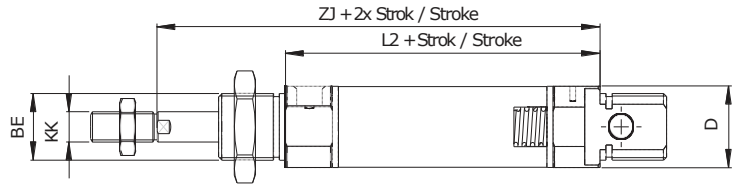

Arkadan Yaylı Silindirler / Rear Spring Cylinders

WSSC.M.YY.025.0050.RY
Ø Strok / Stroke

50 mm kurs üzeri için bilgi alınız.
Contact us above 50 mm stroke