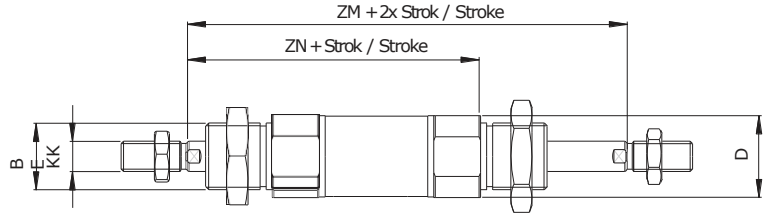

WSSC 025 - Serisi ISO 6432 Silindirler / WSSC 025 - Series ISO 6432 Cylinders

Çift Milli Silindirler / Trough Rod Cylinders

WSSC.M.YY.025.0050.D
Ø Strok / Stroke