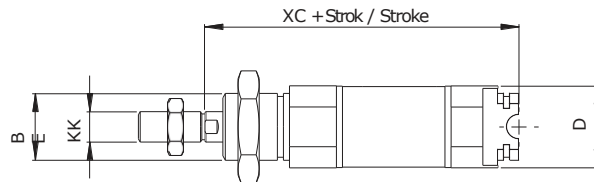

Kısaltılmış Silindirler / Short Cap Cylinders

WSSC.M.YY.025.0050.K3
Ø Strok / Stroke

Ø mm	ZM	ZN	ZJ	L2	XC ±1	BE	KK	D Ø
25	120	92	97.50	69	104	M22X1.50	M10X1.225	30