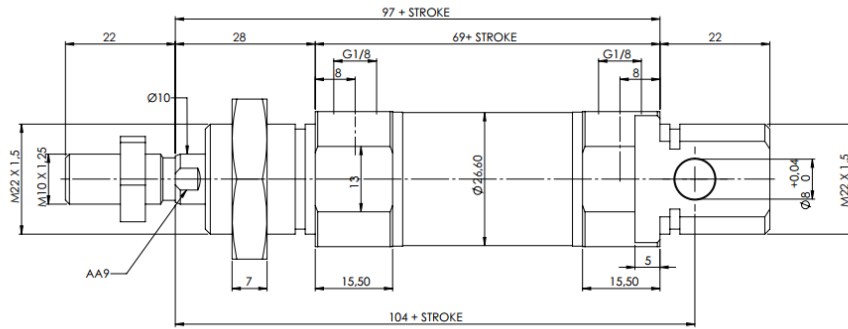

WSSC 025 - Serisi ISO 6432 Silindirler / WSSC 025 - Series ISO 6432 Cylinders

Özellikler / Specification

Piston Çapı / Bore Size	25
Çalışma Tipi / Acting Type	Hava (40µm filtrelenmiş) / Air (40µm filtered)
Akışkan / Fluid	Çift Etkili / Double Acting
Çalışma Basıncı / Op. Pressure	< 10 Bar
Sıcaklık / Temperature	0 ~ +80 °C
Manyetik / Magnetic	Opsiyonel / Optional
Yastıklama Tipi / Cush. Type	Ayarlı Yast. / Adjustable Cush.
Hız / Speed Range	< 800 mm/s
Sensör / Sensör Switches	WT-50 + BL01

Teknik Çizim / Technical Drawing
WSSC

WSSC....HR

Sipariş Kodu / Ordering Code

MODEL	OPSİYON OPTIONS	MANYETİK MAGNETIC	YASTIKLAMA CUSHONING	ÇAP DIA.	STROK STROKE	MİL UZUNLUĞU ROD LENGHT	DİŞ TİPİ SCREW TYPE	DİŞ ÖLÇÜSÜ SCREW SIZE	DİŞ UZUNLUĞU SCREW LENGHT
WSSC	D	M	YY	025	0050	L25	F	ZM8.H1.0	E15

BOŞ: STANDART		BOŞ :MANYETİKSİZ	BOŞ :YASTIKSIZ	PİSTON ÇAPİ (mm) Piston Dia	STROK (mm) Stroke	LX (mm)	F :DİŞİ Female	Zx :ÇAP Dia	Ex (mm)
D : ÇİFT MİLLİ - Blank Standart - Double Rod		Blank :Without Magnet	Blank :Uncushioned						
J : STROK AYARLI - Stroke Adjustable									
HR: DÖNMEZ MİLLİ - Hegzagonal Roc									
FS : ÖNDEN YAYLI (50mm ye Kadar) - Front Spring (Up to 50mm)		M :MANYETİK M :With Magnet	YY :YASTIKLI YY :Cushioned			BOŞ :STANDART Blank :Standart	BOŞ :STANDART Blank :Standart	Hx :Hatve Pitch	BOŞ :STANDART Blank :Standart
RS : ARKADAN YAYLI (50mm ye Kadar) - Rear Spring (Up to 50(mm)									
V : SICĞA DAYANIKLI 150° Sıcaklığa Kadar - Heat Resistance (Up to 150°C)									