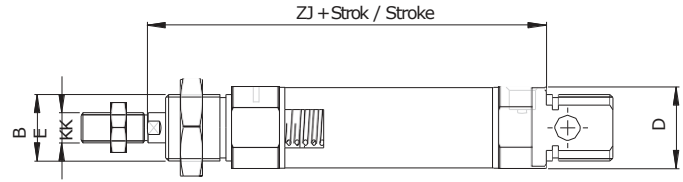

Önden Yaylı Silindirler / Single Act. Front Spring Cylinders

WSSC.M.YY.025.0050.FY
Ø Strok / Stroke

50 mm kurs üzeri için bilgi alınız.
Contact us above 50 mm stroke