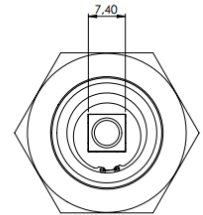

WSSC 025 - Serisi ISO 6432 Silindirler / WSSC 025 - Series ISO 6432 Cylinders

Özellikler / Specification

Piston Çapı / Bore Size	25
Çalışma Tipi / Acting Type	Hava (40µm filtrelenmiş) / Air (40µm filtered)
Akışkan / Fluid	Çift Etkili / Double Acting
Çalışma Basıncı / Op. Pressure	< 10 Bar
Sıcaklık / Temperature	0 ~ +80 °C
Manyetik / Magnetic	Opsiyonel / Optional
Yastıklama Tipi / Cush. Type	Ayarlı Yast. / Adjustable Cush.
Hız / Speed Range	< 800 mm/s
Sensör / Sensör Switches	WT-50 + BL01

Teknik Çizim / Technical Drawing
WSSC

WSSC....HR

Sipariş Kodu / Ordering Code

MODEL	OPSİYON OPTIONS	MANYETİK MAGNETIC	YASTIKLAMA CUSHONING	ÇAP DIA.	STROK STROKE	MİL UZUNLUĞU ROD LENGHT	DİŞ TİPİ SCREW TYPE	DİŞ ÖLÇÜSÜ SCREW SIZE	DİŞ UZUNLUĞU SCREW LENGHT
WSSC	D	M	YY	025	0050	L25	F	ZM8.H1.0	E15

BOŞ: STANDART		BOŞ :MANYETİKSİZ	BOŞ :YASTIKSIZ	PİSTON ÇAPİ (mm) Piston Dia	STROK (mm) Stroke	LX (mm)	F :DİŞİ Female	Zx :ÇAP Dia	Ex (mm)
D : ÇİFT MİLLİ - Blank Standart - Double Rod		Blank :Without Magnet	Blank :Uncushioned						
J : STROK AYARLI - Stroke Adjustable									
HR: DÖNMEZ MİLLİ - Hegzagonal Roc									
FS : ÖNDEN YAYLI (50mm ye Kadar) - Front Spring (Up to 50mm)		M :MANYETİK M :With Magnet	YY :YASTIKLI YY :Cushioned			BOŞ :STANDART Blank :Standart	BOŞ :STANDART Blank :Standart	Hx :Hatve Pitch	BOŞ :STANDART Blank :Standart
RS : ARKADAN YAYLI (50mm ye Kadar) - Rear Spring (Up to 50(mm)									
V : SICĞA DAYANIKLI 150° Sıcaklığa Kadar - Heat Resistance (Up to 150°C)									