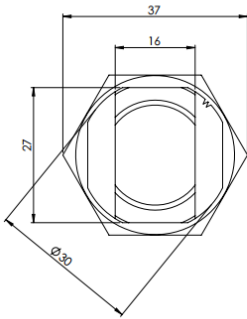

WSSC 025 - Serisi ISO 6432 Silindirler / WSSC 025 - Series ISO 6432 Cylinders

Özellikler / Specification

Piston Çapı / Bore Size	25
Çalışma Tipi / Acting Type	Hava (40µm filtrelenmiş) / Air (40µm filtered)
Akışkan / Fluid	Çift Etkili / Double Acting
Çalışma Basıncı / Op. Pressure	< 10 Bar
Sıcaklık / Temperature	0 ~ +80 °C
Manyetik / Magnetic	Opsiyonel / Optional
Yastıklama Tipi / Cush. Type	Ayarlı Yast. / Adjustable Cush.
Hız / Speed Range	< 800 mm/s
Sensör / Sensör Switches	WT-50 + BL01

Teknik Çizim / Technical Drawing
WSSC

WSSC....HR

Sipariş Kodu / Ordering Code

MODEL	OPSİYON OPTIONS	MANYETİK MAGNETIC	YASTIKLAMA CUSHONING	ÇAP DIA.	STROK STROKE	MİL UZUNLUĞU ROD LENGHT	DİŞ TİPİ SCREW TYPE	DİŞ ÖLÇÜSÜ SCREW SIZE	DİŞ UZUNLUĞU SCREW LENGHT
WSSC	D	M	YY	025	0050	L25	F	ZM8.H1.0	E15

BOŞ: STANDART		BOŞ :MANYETİKSİZ	BOŞ :YASTIKSIZ	PİSTON ÇAPİ (mm) Piston Dia	STROK (mm) Stroke	LX (mm)	F :DİŞİ Female	Zx :ÇAP Dia	Ex (mm)
D : ÇİFT MİLLİ - Blank Standart - Double Rod		Blank :Without Magnet	Blank :Uncushioned						
J : STROK AYARLI - Stroke Adjustable									
HR: DÖNMEZ MİLLİ - Hegzagonal Roc									
FS : ÖNDEN YAYLI (50mm ye Kadar) - Front Spring (Up to 50mm)		M :MANYETİK M :With Magnet	YY :YASTIKLI YY :Cushioned			BOŞ :STANDART Blank :Standart	BOŞ :STANDART Blank :Standart	Hx :Hatve Pitch	BOŞ :STANDART Blank :Standart
RS : ARKADAN YAYLI (50mm ye Kadar) - Rear Spring (Up to 50(mm)									
V : SICĞA DAYANIKLI 150° Sıcaklığa Kadar - Heat Resistance (Up to 150°C)									