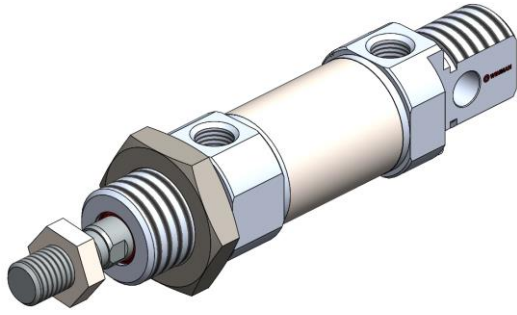

WSSC 025 - Serisi ISO 6432 Silindirler / WSSC 025 - Series ISO 6432 Cylinders

Özellikler / Specification

Piston Çapı / Bore Size	25
Çalışma Tipi / Acting Type	Hava (40µm filtrelenmiş) / Air (40µm filtered)
Akışkan / Fluid	Çift Etkili / Double Acting
Çalışma Basıncı / Op. Pressure	< 10 Bar
Sıcaklık / Temperature	0 ~ +80 °C
Manyetik / Magnetic	Opsiyonel / Optional
Yastıklama Tipi / Cush. Type	Ayarlı Yast. / Adjustable Cush.
Hız / Speed Range	< 800 mm/s
Sensör / Sensör Switches	WT-50 + BL01

Teknik Çizim / Technical Drawing
WSSC

WSSC....HR

Sipariş Kodu / Ordering Code

MODEL	OPSİYON OPTIONS	MANYETİK MAGNETIC	YASTIKLAMA CUSHONING	ÇAP DIA.	STROK STROKE	MİL UZUNLUĞU ROD LENGHT	DİŞ TİPİ SCREW TYPE	DİŞ ÖLÇÜSÜ SCREW SIZE	DİŞ UZUNLUĞU SCREW LENGHT
WSSC	D	M	YY	025	0050	L25	F	ZM8.H1.0	E15

BOŞ: STANDART		BOŞ :MANYETİKSİZ	BOŞ :YASTIKSIZ	PİSTON ÇAPİ (mm) Piston Dia	STROK (mm) Stroke	LX (mm)	F :DİŞİ Female	Zx :ÇAP Dia	Ex (mm)
D : ÇİFT MİLLİ - Blank Standart - Double Rod		Blank :Without Magnet	Blank :Uncushioned						
J : STROK AYARLI - Stroke Adjustable									
HR: DÖNMEZ MİLLİ - Hegzagonal Roc									
FS : ÖNDEN YAYLI (50mm ye Kadar) - Front Spring (Up to 50mm)		M :MANYETİK M :With Magnet	YY :YASTIKLI YY :Cushioned			BOŞ :STANDART Blank :Standart	BOŞ :STANDART Blank :Standart	Hx :Hatve Pitch	BOŞ :STANDART Blank :Standart
RS : ARKADAN YAYLI (50mm ye Kadar) - Rear Spring (Up to 50(mm)									
V : SICĞA DAYANIKLI 150° Sıcaklığa Kadar - Heat Resistance (Up to 150°C)									

WSSC 025 - Serisi ISO 6432 Silindirler / WSSC 025 - Series ISO 6432 Cylinders
Çift Milli Silindirler / Trough Rod Cylinders
WSSC.M.YY.025.0050.D
Ø Strok / Stroke

Önden Yaylı Silindirler / Single Act. Front Spring Cylinders
WSSC.M.YY.025.0050.FY
Ø Strok / Stroke