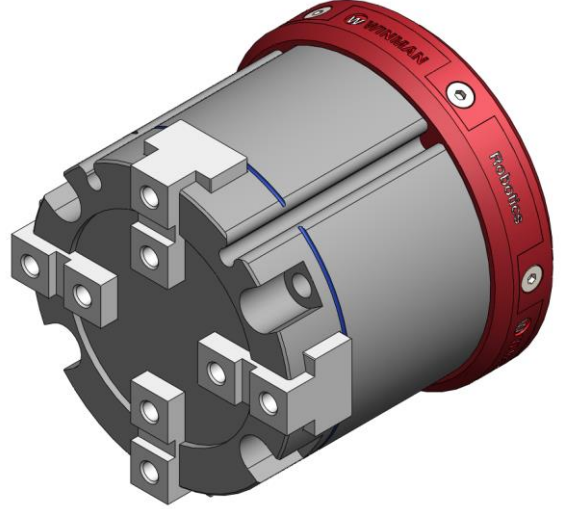

WFC4 kiti / WFC4 KIT