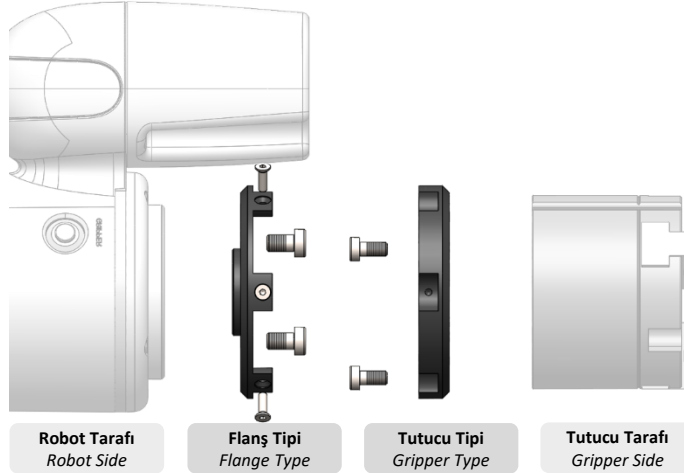

WGRx Kiti / WGRx Kit

WRAT - _ _ _ - 003

WHFR Kiti / WHFR Kit

WRAT - _ _ _ - 004

WMG Kiti / WMG Kit

WRAT - _ _ _ - 005

Bağlantı Delikleri / Connection Holes

Kullanımı / Usage

Uyumlu Tutucu Modelleri ve Çapları / Compatible Grippers Models and Diameters

Tutucu Tipi Gripper Type	Tutucu Serileri Gripper Series	Gripper Çapları / Gripper Diameter						
		Ø010	Ø016	Ø020	Ø025	Ø032	Ø040	Ø050
001	WFC3		Ø016	Ø020	Ø025	Ø032	Ø040	Ø050
002	WFC4		Ø016	Ø020	Ø025	Ø032	Ø040	Ø050
003	WGR-P	Ø010	Ø016	Ø020	Ø025	Ø032		
	WGR-V							
004	WHFR		Ø016	Ø020	Ø025	Ø032		
005	WMG				Ø025	Ø032	Ø040	Ø050