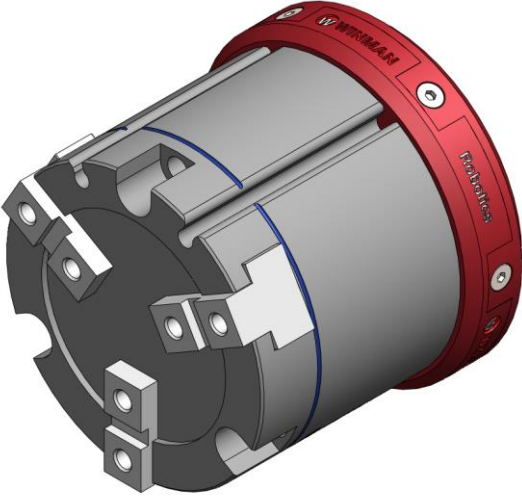

Örnek Kullanımı / Sample Usage

WFC3 kiti / WFC3 KIT