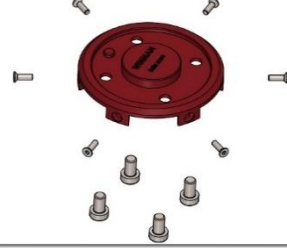

1 – Model / Model

WRAT: Robot Tutucu Bağlantı Kiti / Robot Gripper Connection Kit

2 – Flaş Tipi / Flange Type

Flaş Yok / No Flange

WRAT - 000 - _ _ _

ISO 9409-1-50-4-M6 Robot Flaş Kiti
ISO 9409-1-50-4-M6 Robot Flange Type

WRAT - 001 - _ _ _

3 – Tutucu Tipi / Gripper Type

Tutucu Kiti Yok / No Gripper Kit

WRAT - _ _ _ - 000

WFC3 Kiti / WFC3 Kit

WRAT - _ _ _ - 001

WFC4 Kiti / WFC4 Kit

WRAT - _ _ _ - 002