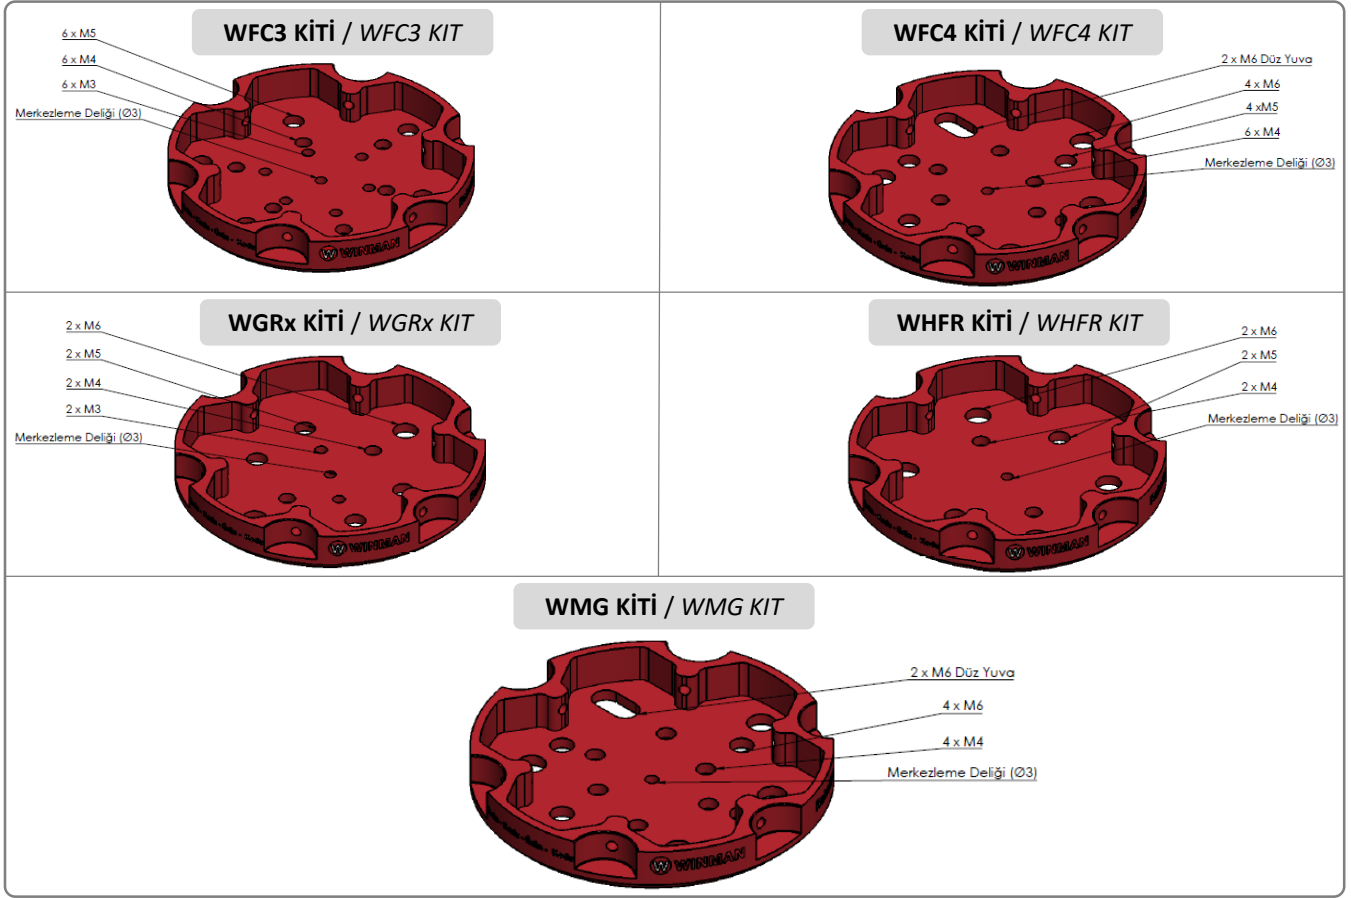

WGRx Kiti / WGRx Kit

WRAT - _ _ _ - 003

WHFR Kiti / WHFR Kit

WRAT - _ _ _ - 004

WMG Kiti / WMG Kit

WRAT - _ _ _ - 005

Bağlantı Delikleri / Connection Holes

Kullanımı / Usage

Uyumlu Tutucu Modelleri ve Çapları / Compatible Grippers Models and Diameters

Tutucu Tipi Gripper Type	Tutucu Serileri Gripper Series	Gripper Çapları / Gripper Diameter						
		Ø010	Ø016	Ø020	Ø025	Ø032	Ø040	Ø050
001	WFC3		Ø016	Ø020	Ø025	Ø032	Ø040	Ø050
002	WFC4		Ø016	Ø020	Ø025	Ø032	Ø040	Ø050
003	WGR-P	Ø010	Ø016	Ø020	Ø025	Ø032		
	WGR-V							
004	WHFR		Ø016	Ø020	Ø025	Ø032		
005	WMG				Ø025	Ø032	Ø040	Ø050