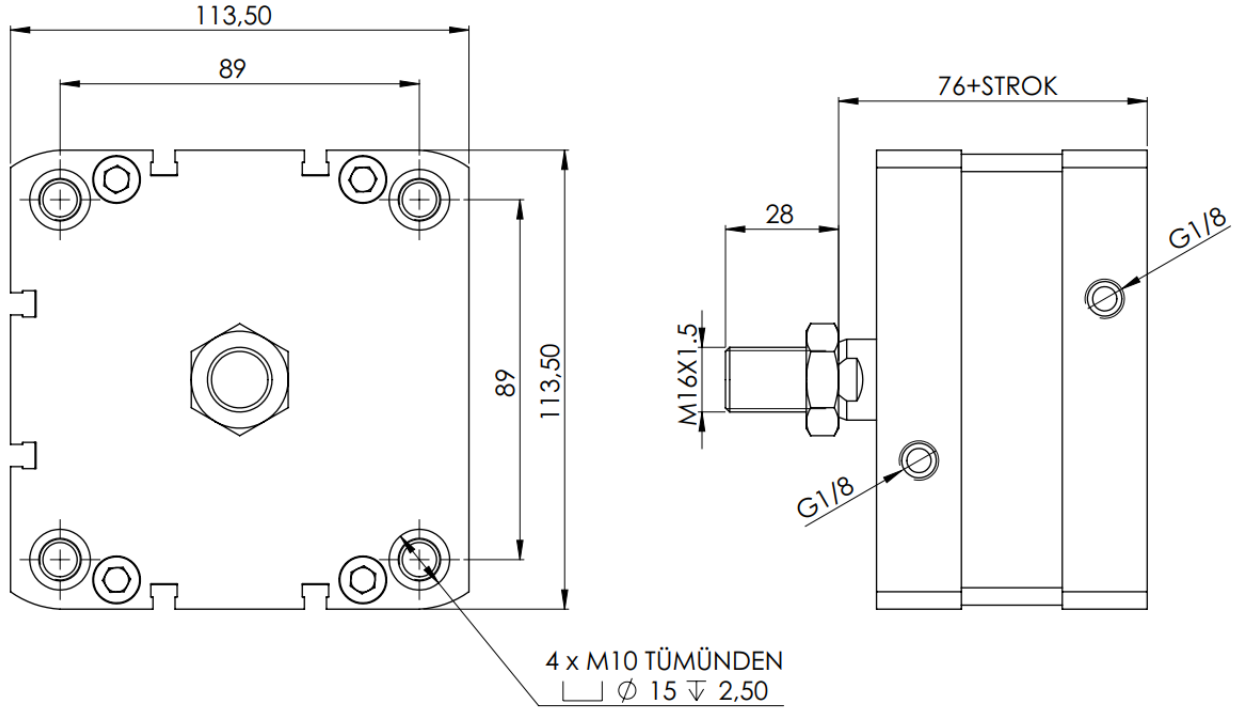

WPCX-100 Serisi Kompakt Silindirler / WPCX-100 Series Compact Cylinders

Özellikler / Specification

Piston Çapı / Bore Size	100
Strok / Stroke	5-10-15-20-25-30-40-50
Akışkan / Fluid	Hava (40µm filtrelenmiş) / Air (40µm filtered)
Çalışma Basıncı / Op. Pressure	< 10 Bar
Sıcaklık / Temperature	0 ~ +80 °C
Manyetik / Magnetic	Standart / Standard
Yastıklama Tipi / Cush. Type	Damper / Bumper
Hız / Speed Range	< 500 mm/s
Sensör / Sensör Switches	WT-65

Teknik Çizim / Technical Drawing

Sipariş Kodu / Ordering Code

MODEL / MODEL	ÇAP / DIA	STROK / STROKE	OPSİYON / OPTION
WPCX	100	XXXX	-

WPCX-100 Serisi Kompakt Silindirler / WPCX-100 Series Compact Cylinders

Özellikler / Specification

Piston Çapı / Bore Size	100
Strok / Stroke	5-10-15-20-25-30-40-50
Akışkan / Fluid	Hava (40µm filtrelenmiş) / Air (40µm filtered)
Çalışma Basıncı / Op. Pressure	< 10 Bar
Sıcaklık / Temperature	0 ~ +80 °C
Manyetik / Magnetic	Standart / Standard
Yastıklama Tipi / Cush. Type	Damper / Bumper
Hız / Speed Range	< 500 mm/s
Sensör / Sensör Switches	WT-65

Teknik Çizim / Technical Drawing

Sipariş Kodu / Ordering Code

MODEL / MODEL	ÇAP / DIA	STROK / STROKE	OPSİYON / OPTION
WPCX	100	XXXX	ML