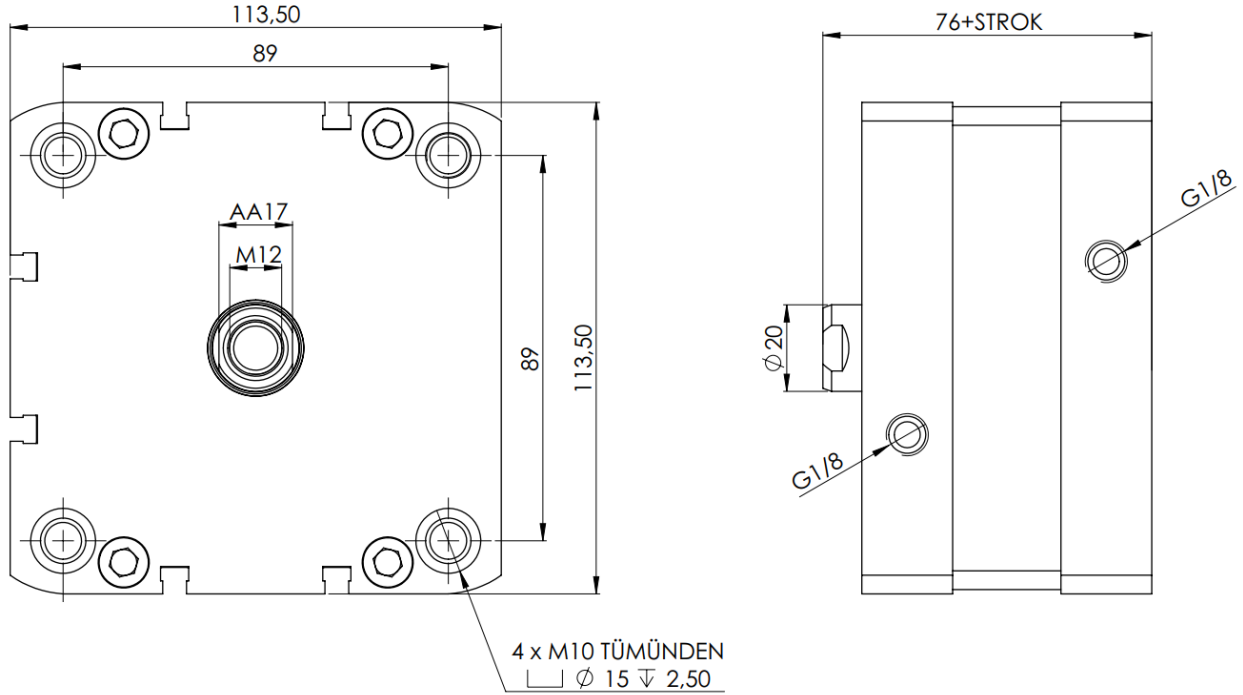

WPCX-100 Serisi Kompakt Silindirler / WPCX-100 Series Compact Cylinders

Özellikler / Specification

Piston Çapı / Bore Size	100
Strok / Stroke	5-10-15-20-25-30-40-50
Akışkan / Fluid	Hava (40µm filtrelenmiş) / Air (40µm filtered)
Çalışma Basıncı / Op. Pressure	< 10 Bar
Sıcaklık / Temperature	0 ~ +80 °C
Manyetik / Magnetic	Standart / Standard
Yastıklama Tipi / Cush. Type	Damper / Bumper
Hız / Speed Range	< 500 mm/s
Sensör / Sensör Switches	WT-65

Teknik Çizim / Technical Drawing

Sipariş Kodu / Ordering Code

MODEL / MODEL	ÇAP / DIA	STROK / STROKE	OPSİYON / OPTION
WPCX	100	XXXX	-

WPCX-100 Serisi Kompakt Silindirler / WPCX-100 Series Compact Cylinders

Özellikler / Specification

Piston Çapı / Bore Size	100
Strok / Stroke	5-10-15-20-25-30-40-50
Akışkan / Fluid	Hava (40µm filtrelenmiş) / Air (40µm filtered)
Çalışma Basıncı / Op. Pressure	< 10 Bar
Sıcaklık / Temperature	0 ~ +80 °C
Manyetik / Magnetic	Standart / Standard
Yastıklama Tipi / Cush. Type	Damper / Bumper
Hız / Speed Range	< 500 mm/s
Sensör / Sensör Switches	WT-65

Teknik Çizim / Technical Drawing

Sipariş Kodu / Ordering Code

MODEL / MODEL	ÇAP / DIA	STROK / STROKE	OPSİYON / OPTION
WPCX	100	XXXX	ML