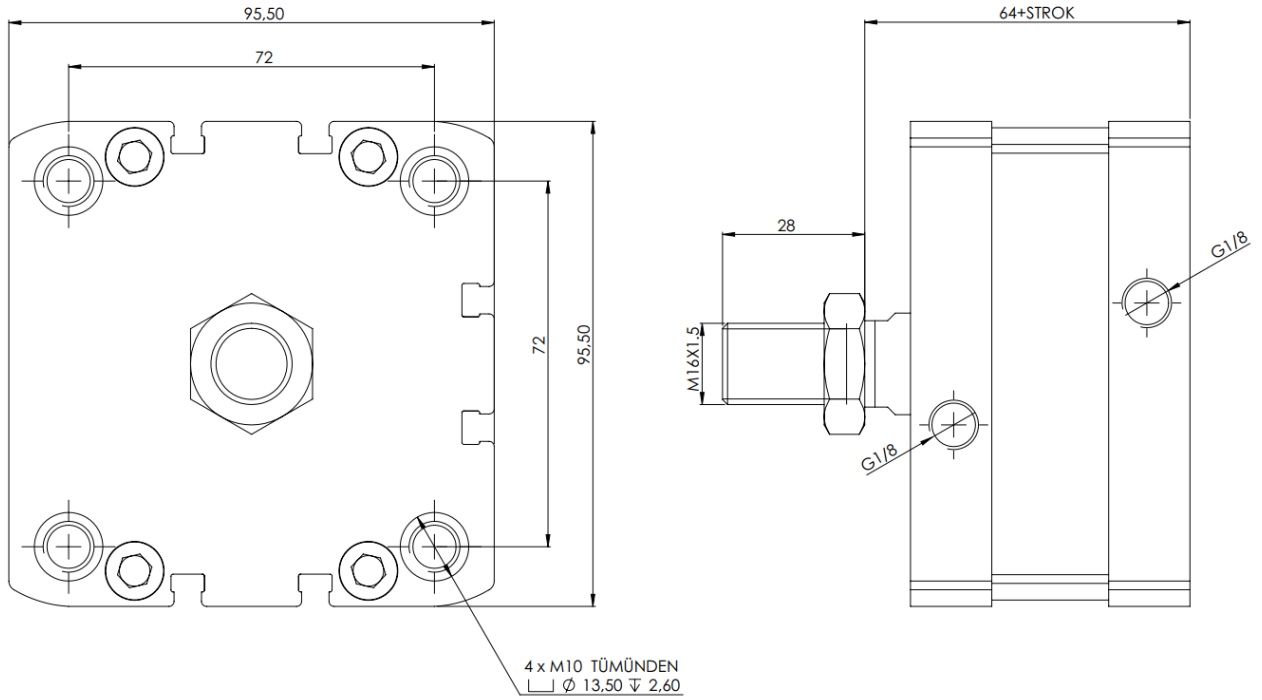

WPCX-80 Serisi Kompakt Silindirler / WPCX-80 Series Compact Cylinders**Özellikler / Specification**

Piston Çapı / Bore Size	80
Strok / Stroke	10-15-20-25-30-40-50-60-80
Akışkan / Fluid	Hava (40µm filtrelenmiş) / Air (40µm filtered)
Çalışma Basıncı / Op. Pressure	< 10 Bar
Sıcaklık / Temperature	0 ~ +80 °C
Manyetik / Magnetic	Standart / Standard
Yastıklama Tipi / Cush. Type	Damper / Bumper
Hız / Speed Range	< 500 mm/s
Sensör / Sensör Switches	WT-65

Teknik Çizim / Technical Drawing**Sipariş Kodu / Ordering Code**

MODEL / MODEL	ÇAP / DIA	STROK / STROKE	OPSİYON / OPTION
WPCX	080	XXXX	-

WPCX-80 Serisi Kompakt Silindirler / WPCX-80 Series Compact Cylinders**Özellikler / Specification**

Piston Çapı / Bore Size	80
Strok / Stroke	10-15-20-25-30-40-50-60-80
Akışkan / Fluid	Hava (40µm filtrelenmiş) / Air (40µm filtered)
Çalışma Basıncı / Op. Pressure	< 10 Bar
Sıcaklık / Temperature	0 ~ +80 °C
Manyetik / Magnetic	Standart / Standard
Yastıklama Tipi / Cush. Type	Damper / Bumper
Hız / Speed Range	< 500 mm/s
Sensör / Sensör Switches	WT-65

Teknik Çizim / Technical Drawing**Sipariş Kodu / Ordering Code**

MODEL / MODEL	ÇAP / DIA	STROK / STROKE	OPSİYON / OPTION
WPCX	080	XXXX	ML