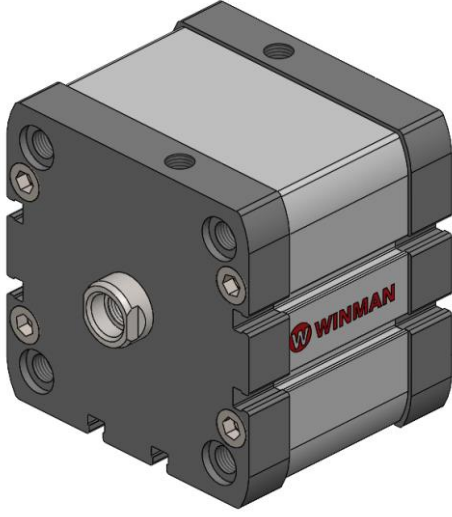

WPCX-80 Serisi Kompakt Silindirler / WPCX-80 Series Compact Cylinders**Özellikler / Specification**

Piston Çapı / Bore Size	80
Strok / Stroke	10-15-20-25-30-40-50-60-80
Akışkan / Fluid	Hava (40µm filtrelenmiş) / Air (40µm filtered)
Çalışma Basıncı / Op. Pressure	< 10 Bar
Sıcaklık / Temperature	0 ~ +80 °C
Manyetik / Magnetic	Standart / Standard
Yastıklama Tipi / Cush. Type	Damper / Bumper
Hız / Speed Range	< 500 mm/s
Sensör / Sensör Switches	WT-65

Teknik Çizim / Technical Drawing**Sipariş Kodu / Ordering Code**

MODEL / MODEL	ÇAP / DIA	STROK / STROKE	OPSİYON / OPTION
WPCX	080	XXXX	-

WPCX-80 Serisi Kompakt Silindirler / WPCX-80 Series Compact Cylinders**Özellikler / Specification**

Piston Çapı / Bore Size	80
Strok / Stroke	10-15-20-25-30-40-50-60-80
Akışkan / Fluid	Hava (40µm filtrelenmiş) / Air (40µm filtered)
Çalışma Basıncı / Op. Pressure	< 10 Bar
Sıcaklık / Temperature	0 ~ +80 °C
Manyetik / Magnetic	Standart / Standard
Yastıklama Tipi / Cush. Type	Damper / Bumper
Hız / Speed Range	< 500 mm/s
Sensör / Sensör Switches	WT-65