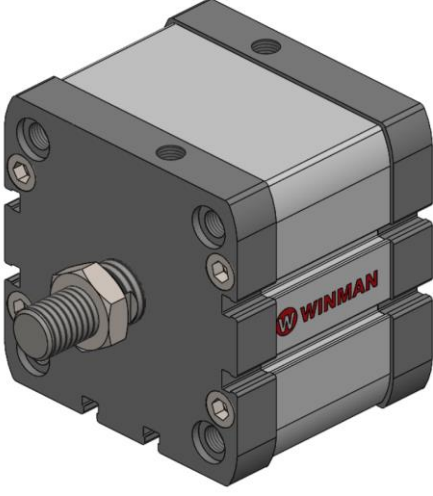

WPCX-80 Serisi Kompakt Silindirler / WPCX-80 Series Compact Cylinders**Özellikler / Specification**

Piston Çapı / Bore Size	80
Strok / Stroke	10-15-20-25-30-40-50-60-80
Akışkan / Fluid	Hava (40µm filtrelenmiş) / Air (40µm filtered)
Çalışma Basıncı / Op. Pressure	< 10 Bar
Sıcaklık / Temperature	0 ~ +80 °C
Manyetik / Magnetic	Standart / Standard
Yastıklama Tipi / Cush. Type	Damper / Bumper
Hız / Speed Range	< 500 mm/s
Sensör / Sensör Switches	WT-65

Teknik Çizim / Technical Drawing**Sipariş Kodu / Ordering Code**

MODEL / MODEL	ÇAP / DIA	STROK / STROKE	OPSİYON / OPTION
WPCX	080	XXXX	-

WPCX-80 Serisi Kompakt Silindirler / WPCX-80 Series Compact Cylinders**Özellikler / Specification**

Piston Çapı / Bore Size	80
Strok / Stroke	10-15-20-25-30-40-50-60-80
Akışkan / Fluid	Hava (40µm filtrelenmiş) / Air (40µm filtered)
Çalışma Basıncı / Op. Pressure	< 10 Bar
Sıcaklık / Temperature	0 ~ +80 °C
Manyetik / Magnetic	Standart / Standard
Yastıklama Tipi / Cush. Type	Damper / Bumper
Hız / Speed Range	< 500 mm/s
Sensör / Sensör Switches	WT-65