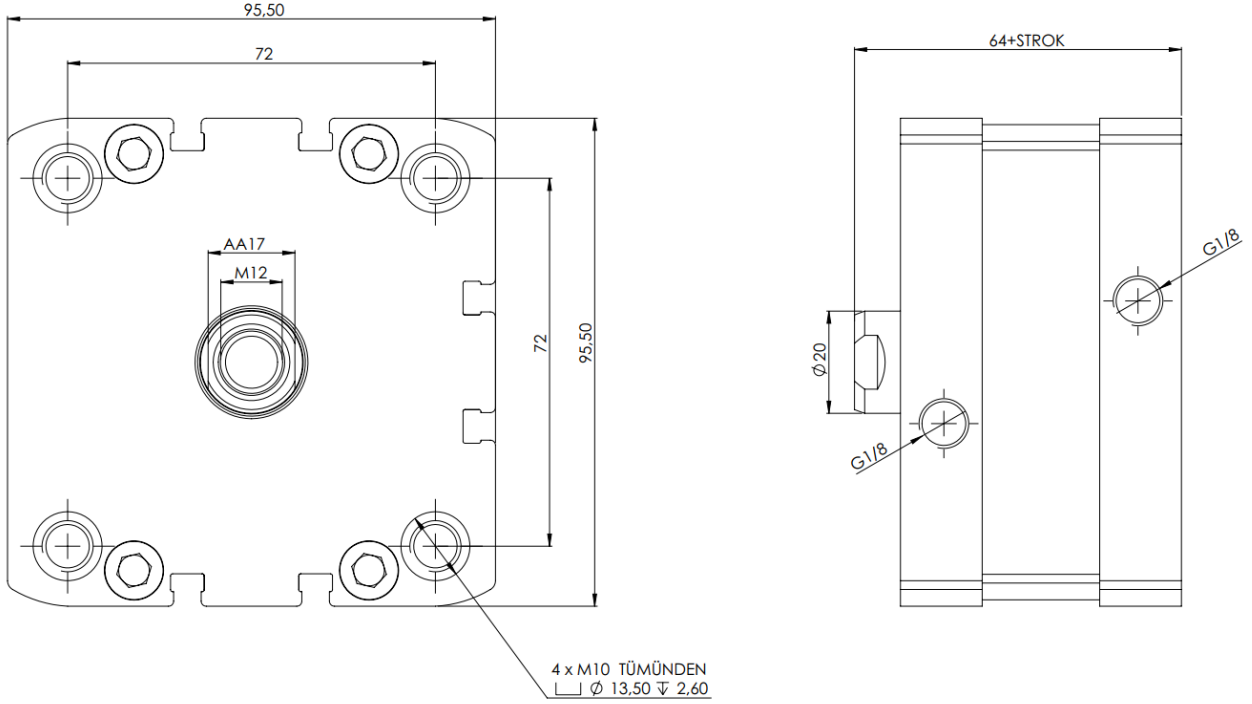

WPCX-80 Serisi Kompakt Silindirler / WPCX-80 Series Compact Cylinders**Özellikler / Specification**

Piston Çapı / Bore Size	80
Strok / Stroke	10-15-20-25-30-40-50-60-80
Akışkan / Fluid	Hava (40µm filtrelenmiş) / Air (40µm filtered)
Çalışma Basıncı / Op. Pressure	< 10 Bar
Sıcaklık / Temperature	0 ~ +80 °C
Manyetik / Magnetic	Standart / Standard
Yastıklama Tipi / Cush. Type	Damper / Bumper
Hız / Speed Range	< 500 mm/s
Sensör / Sensör Switches	WT-65

Teknik Çizim / Technical Drawing**Sipariş Kodu / Ordering Code**

MODEL / MODEL	ÇAP / DIA	STROK / STROKE	OPSİYON / OPTION
WPCX	080	XXXX	-

WPCX-80 Serisi Kompakt Silindirler / WPCX-80 Series Compact Cylinders**Özellikler / Specification**

Piston Çapı / Bore Size	80
Strok / Stroke	10-15-20-25-30-40-50-60-80
Akışkan / Fluid	Hava (40µm filtrelenmiş) / Air (40µm filtered)
Çalışma Basıncı / Op. Pressure	< 10 Bar
Sıcaklık / Temperature	0 ~ +80 °C
Manyetik / Magnetic	Standart / Standard
Yastıklama Tipi / Cush. Type	Damper / Bumper
Hız / Speed Range	< 500 mm/s
Sensör / Sensör Switches	WT-65

Teknik Çizim / Technical Drawing**Sipariş Kodu / Ordering Code**

MODEL / MODEL	ÇAP / DIA	STROK / STROKE	OPSİYON / OPTION
WPCX	080	XXXX	ML