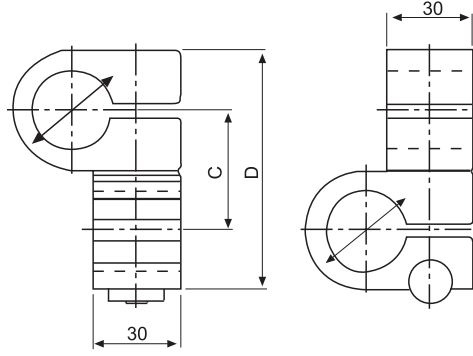

Boru Köşe Bağlantı / Pipe Cross Joint

Sipariş No / Order No

VCJ - □ - 80

1

1 Boru Ölçüsü / Pipe Size (Ø)

20A20	- Ø27.2 X Ø27.2
20A25	- Ø27.2 X Ø34
20A32	- Ø27.2 X Ø42.7
20A40	- Ø27.2 X Ø48.6
25A25	- Ø34 X Ø34
25A32	- Ø34 X Ø42.7
25A40	- Ø34 X Ø48.6
32A32	- Ø42.7 X Ø42.7
32A40	- Ø42.7 X Ø48.6
40A40	- Ø48.6 X Ø48.6

	20A20	20A25	20A32	20A40	25A25	25A32	25A40	32A32	32A40	40A40
ØA	27.5	27.5	27.5	27.5	34.4	34.4	34.4	43.3	43.3	49.2
ØB	27.5	34.4	43.3	49.2	34.4	43.3	49.2	43.3	49.2	49.2
C	42	45.7	50.7	54.2	49.5	54.5	58	59.5	63	66.5
D	83.5	91	101	108	98.5	108.5	115.5	118.5	125.5	132.5

Sipariş No / Order No

VCJS - □ - □

1

2

1 Boru Ölçüsü / Pipe Size (Ø)

20A	- Ø27.2
25A	- Ø34
32A	- Ø42.7
40A	- Ø48.6

2 Her Boru Ölçüsü (mm) Kare Profil / Each Pipe Size (mm) Square Pipe

55	-	50 X 50
53	-	50 X 30