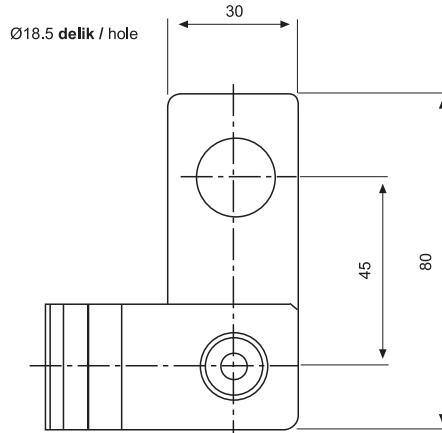

Boru Düz Bağlantı / Pipe Joint Flat

Sipariş No / Order No

VPF - □ - 80

1

1 **Boru Ölçüsü**
Pipe Size (Ø)

20A - Ø27.2

25A - Ø34

32A - Ø42.7

40A - Ø48.6

Ölçüsel Bilgiler / Dimensional Information

sıkma civatası

Wrench bolt M8XP1.25