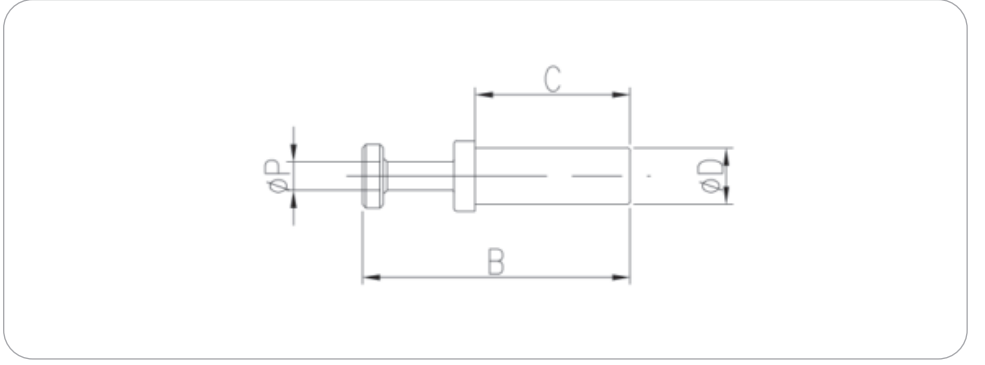

## SANG-A PP Serisi Plastik Körtapa Erkek

Plug

### Boyutlar

MODEL [ØD-T] Tube: (Metric) - Thread: (R)

MODEL	ØD	B	ØP	C	W.G(g)	Q'ty/ inbox
PP 04	4	30	2	19	0.4	100
PP 06	6	34	3	20	0.7	100
PP 08	8	38	4	22	1.4	100
PP 10	10	41	5	25	2	50
PP 12	12	43	7	27	3.6	50
PP 16	16	47	9	31	4	25