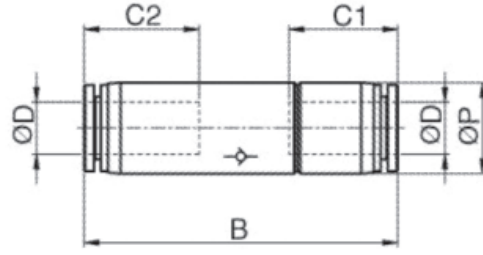

SANG-A PCVU Serisi Hortum Girişli Çekvalf Bağlantılar

Union Straight

Boyutlar

MODEL [ØD-T] Tube: (Inch) - Thread: (NPT)

MODEL	ØD	C1	C2	ØP	B	W.G(g)	Q'ty/ inbox
PCVU 5/32	5/32	16	16	10	35.7	5.9	100
PCVU 3/16	3/16	17	17	11	37.4	6.3	100
PCVU 1/4	1/4	17	17	12.4	41.6	8.8	50
PCVU 5/16	5/16	18.5	18.5	14.4	51.6	10.7	50
PCVU 3/8	3/8	21	21	25	77.3	12.7	25
PCVU 1/2	1/2	22.5	22.5	25	80	14.7	25