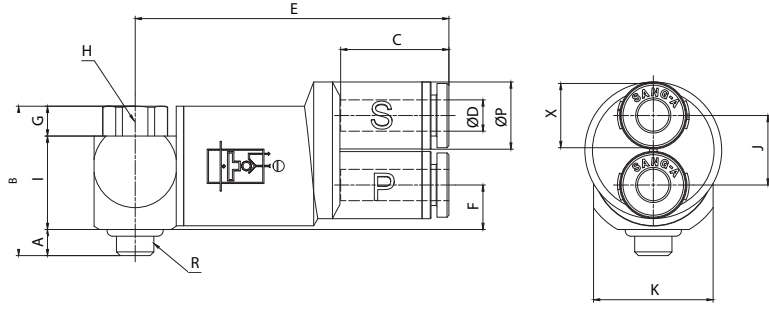

SANG-A GPSF-G Serisi Strok Sonu Sensörü

Female Banjo

Boyutlar

MODEL [ØD-T] Tube: (Metric) - Thread: (G)

(mm)

MODEL	ØD	R	ØP	A	B	C	E	F	G	H	I	J	K	X	W.G(g)	Q'ty/ inbox
GPSF 04G01	4.2	G1/8	9	5	26.5	14.5	43.5	6	5	13	16.5	9.3	16	8.6	44.6	25
GPSF 04G02	4.2	G1/4	9	6	32.5	14.5	45	6	10	16	16.5	9.3	19	8.6	62.4	25
GPSF 04G03	4.2	G3/8	9	7	34.5	14.5	47	6	11	20	16.5	9.3	23	8.6	81.1	25
GPSF 04G04	4.2	G1/2	9	8.5	38.5	14.5	50	6	13.5	26	16.5	9.3	29	8.6	130.6	15