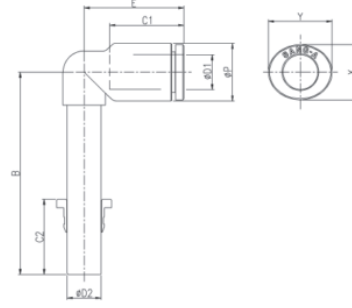

SANG-A GPLLJ Serisi Boru Girişli Dirsek (Uzun) Bağlantılar

Plug-in Extended Elbow

Boyutlar

MODEL [ØD-T] Tube: (Metric) - Thread: (R)

| MODEL | ØD1 | ØD2 | ØP | B | C1 | C2 | E | X | Y | Orifice (Ømm) | W.G(g) | Q'ty/ in box |
|----------|-----|-----|------|------|------|------|------|------|------|---------------|--------|--------------|
| GPLLJ 04 | 4 | 4 | 9 | 33.5 | 14.5 | 14.5 | 17.1 | 8.6 | 10.8 | 2.5 | 1.9 | 100 |
| GPLLJ 06 | 6 | 6 | 11.2 | 42.1 | 15.5 | 15.5 | 18 | 11 | 13 | 4 | 3.3 | 50 |
| GPLLJ 08 | 8 | 8 | 13.6 | 47.8 | 17.8 | 17.8 | 23.6 | 13 | 15 | 6 | 5.1 | 50 |
| GPLLJ 10 | 10 | 10 | 16.3 | 53.7 | 19.4 | 19.4 | 25 | 16 | 18.5 | 8 | 7.5 | 25 |
| GPLLJ 12 | 12 | 12 | 19.7 | 60.9 | 22.4 | 22.4 | 32.2 | 19.5 | 22.5 | 9 | 15.1 | 25 |
| GPLLJ 14 | 14 | 14 | 23.5 | 67.3 | 24.4 | 24.4 | 31.9 | 23 | 25 | 11 | 23.4 | 20 |
| GPLLJ 16 | 16 | 16 | 25.6 | 71.3 | 25 | 25 | 34 | 24 | 27 | 13 | 24.5 | 20 |