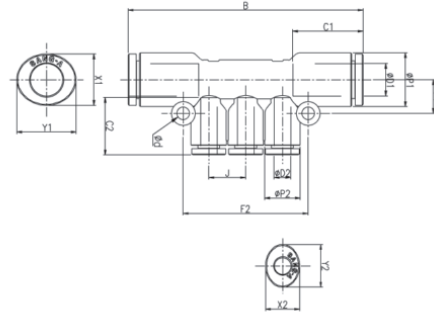

SANG-A GPKG Serisi Çoklu Hortum Dağıtıcı Bağlantılar

Reducer Triple Branch Union

Boyutlar

MODEL [ØD-T] Tube: (Metric) - Thread: (R)

MODEL	ØD1	ØD2	ØP1	ØP2	B	C1	C2	Ød	F1	F2	J	X1	Y1	X2	Y2	Orifice (Ømm)	W.G(g)	Q'ty/ inbox
GPKG 0604	6	4	11.2	9	54.7	15.5	14.5	3.2	6.5	30.6	9.3	11	13	8.6	10.8	3.2	7.9	25
GPKG 0804	8	4	13.6	9	59.4	17.8	14.5	3.2	8.5	31.6	9.3	13	15	8.6	10.8	3.2	10.3	25
GPKG 0806	8	6	16.3	11.2	66	17.8	15.5	3.2	8.5	38.8	11.4	13	15	11	13	5	13.0	25
GPKG 1006	10	6	16.3	11.2	68.8	19.4	15.5	4.2	10	38.8	11.4	16	19	11	13	5	15.8	25
GPKG 1008	10	8	16.3	13.6	76.4	19.4	17.8	4.2	10	47.4	14.2	16	19	13	15	7	20.4	20