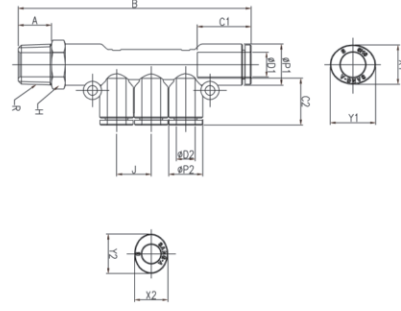

SANG-A GPKD Serisi Çoklu Hortum Dağıtıcı Dişli Bağlantılar

Male Reducer Triple Branch

Boyutlar

MODEL [ØD-T] Tube: (Metric) - Thread: (R)

MODEL	ØD1	ØD2	R	ØP1	ØP2	B	C1	C2	A	H	J	X1	Y1	X2	Y2	Orifice (Ømm)	W.G(g)	Q'ty/ inbox
GPKD 0604-01	6	4	R1/8	11.2	9	63.8	15.5	14.5	8	11	9.3	11	13	8.6	10.8	3.2	16.6	25
GPKD 0604-02	6	4	R1/4	11.2	9	66.8	15.5	14.5	11	14	9.3	11	13	8.6	10.8	3.2	23.8	25
GPKD 0804-02	8	4	R1/4	13.6	9	70.3	17.8	14.5	11	14	9.3	13	15	8.6	10.8	3.2	25.8	25
GPKD 0806-02	8	6	R1/4	13.6	11.2	76.9	17.8	15.5	11	14	11.4	13	15	11	13	5	28.5	25
GPKD 0806-03	8	6	R3/8	13.6	11.2	77.9	17.8	15.5	12	17	11.4	13	15	11	13	5	36.0	25
GPKD 1008-03	10	8	R3/8	16.3	13.6	88.4	19.4	17.8	12	17	14.2	16	18.5	13	15	7	44.9	20