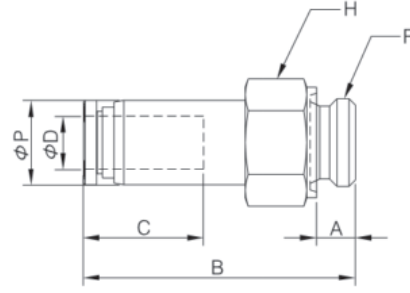

SANG-A GPCVC-G Serisi Rekor Tipli Çekvalf Bağlantılar

Straight

Boyutlar

MODEL [ØD-T] Tube: (Metric) - Thread: (G)

MODEL	ØD	R	H	C	ØP	B	A	W.G(g)	Q'ty/ inbox
GPCVC 04G01	4	G1/8	14	16	8.8	25.9	5	15.5	100
GPCVC 06G01	6	G1/8	14	17	11	36.05	5	19.2	100
GPCVC 06G02	6	G1/4	17	17	11	32.25	6	28.1	50
GPCVC 08G01	8	G1/8	14	18.5	13	36.4	5	23.2	50
GPCVC 08G02	8	G1/4	17	18.5	13	41.9	6	32.8	50
GPCVC 10G03	10	G3/8	24	21	25	57.7	7	43	20
GPCVC 10G04	10	G1/2	27	21	28	63	8.5	54.2	20
GPCVC 12G03	12	G3/8	24	22	25	60.5	7	48.1	20
GPCVC 12G04	12	G1/2	27	22	28	66	8.5	61.1	20