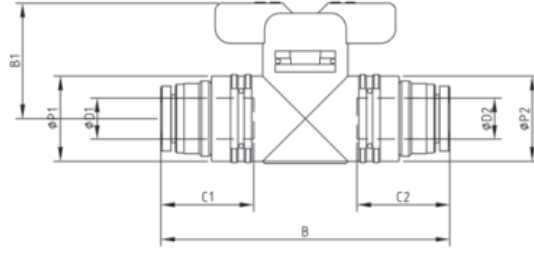

SANG-A GBUC Serisi Mini Küresel Vanalar

Union

Boyutlar

MODEL [ØD-T] Tube: (Metric) - Thread: (R)

MODEL	ØD1	ØD2	C1	C2	ØP1	ØP2	B	B1	W.G(g)	Q'ty/ inbox
GBUC 20-0606	6	6	17	17	17	17	55.3	23	20.3	25
GBUC 20-0808	8	8	18.5	18.5	17	17	57.6	23	21.1	25
GBUC 60-1010	10	10	21	21	24	24	74.4	28	47.5	12
GBUC 60-1212	12	12	22	22	24	24	80.2	28	52.4	12