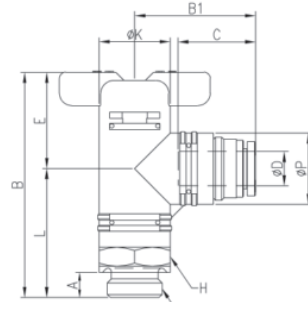

SANG-A GBL-G Serisi Mini Küresel Vanalar

Elbow

Boyutlar

MODEL [ØD-T] Tube: (Metric) - Thread: (G)

(mm)

MODEL	ØD	C	ØP	E	L	A	ØK	H	B	B1	W.G(g)	Q'ty/ inbox
GBL 20-06G01	G1/8	17	17	23	29.75	5	17	17	55.75	27.7	31	25
GBL 20-06G02	G1/4	17	17	23	30.75	6	17	17	53.75	27.7	36	25
GBL 20-06G03	G3/8	17	17	23	31.75	7	17	17	54.75	27.7	41.9	25
GBL 20-08G01	G1/8	17	17	23	29.75	5	17	17	52.75	28.85	31.4	25
GBL 20-08G02	G1/4	17	17	23	30.75	6	17	17	53.75	28.85	34.4	25
GBL 20-08G03	G3/8	17	17	23	31.75	7	17	17	54.75	28.85	42.3	25
GBL 60-10G02	G1/4	24	24	28	40.1	6	24	24	68.1	38.1	93	12
GBL 60-10G03	G3/8	24	24	28	41.1	7	24	24	69.1	38.1	98	12
GBL 60-10G04	G1/2	24	24	28	42.6	8.5	24	24	70.6	38.1	105.4	12
GBL 60-12G02	G1/4	24	24	28	40.1	6	24	24	68.1	41	95.4	12
GBL 60-12G03	G3/8	24	24	28	41.1	7	24	24	69.1	41	100.4	12
CBL 60-12G04	G1/2	24	24	28	42.6	8.5	24	24	70.6	41	108.1	12