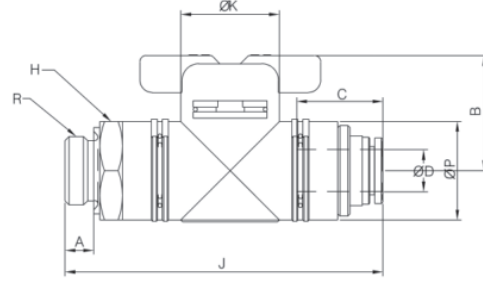

SANG-A GBC-C Serisi Mini Küresel Vanalar

Straight

Boyutlar

MODEL [ØD-T] Tube: (Metric) - Thread: (G)

MODEL	ØD	R	C	ØP	A	H	J	ØK	B	W.G(g)	Q'ty/ inbox
GBC 20-06G01	6	G1/8	17	17	5	17	57.35	17	23	32.1	25
GBC 20-06G02	6	G1/4	17	17	6	17	58.35	17	23	37.1	25
GBC 20-06G03	6	G3/8	17	17	7	21	59.35	17	23	42.9	25
GBC 20-08G01	8	G1/8	18.5	17	5	17	58.5	17	23	32.5	25
GBC 20-08G02	8	G1/4	18.5	17	6	17	59.5	17	23	37.5	25
GBC 20-08G03	8	G3/8	18.5	17	7	21	60.5	17	23	43.4	25
GBC 60-10G02	10	G1/4	21	24	6	24	76.4	24	28	94.4	12
GBC 60-10G03	10	G3/8	21	24	7	24	77.4	24	28	99.4	12
GBC 60-10G04	10	G1/2	21	24	8.5	24	78.9	24	28	107.2	12
GBC 60-12G02	12	G1/4	22	24	6	24	79.3	24	28	96.9	12
GBC 60-12G03	12	G3/8	22	24	7	24	80.3	24	28	101.9	12
GBC 60-12G04	12	G1/2	22	24	8.5	24	81.8	24	28	109.6	12