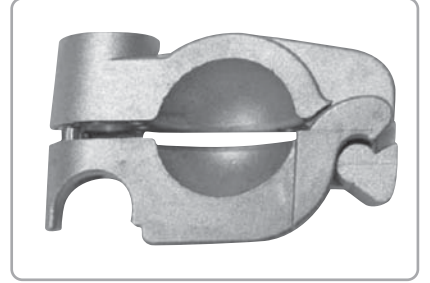

Boru Tutucu / Pipe Holder

Sipariş No / Order No

VSA27**Döner Tutucu / Swivel Holder**

Sipariş No / Order No

VSC**Seviye Yayı Tutucu / Level Spring Holder**

Sipariş No / Order No

VSB**Mesafe Parçası / Spacer**

Sipariş No / Order No

SO05 - 5mm

SO15 - 15mm

SO20 - 20mm

SO30 - 30mm

SO70 - 70mm

SO100 - 100mm

SO140 - 140mm

SO170 - 170mm